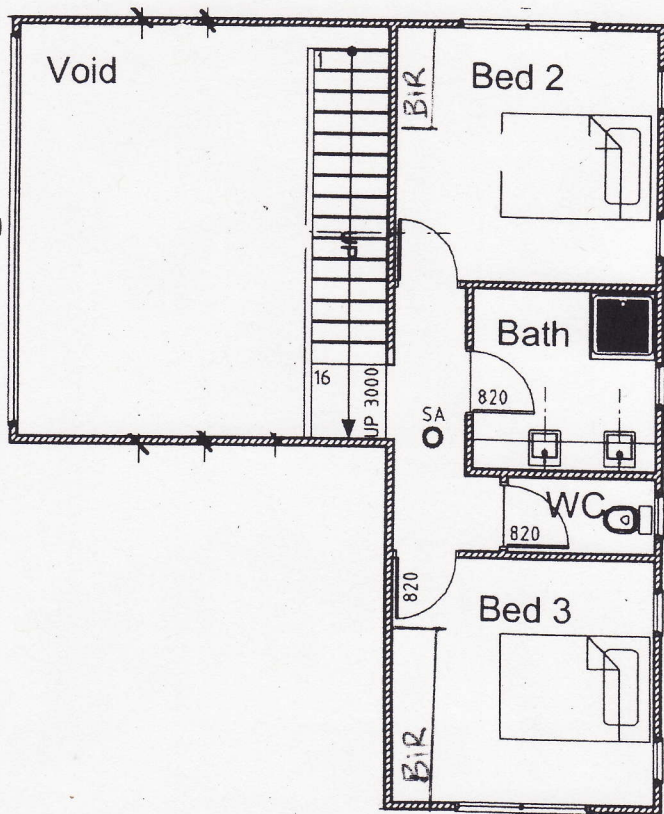

UNIT 3/1 SILVERGULL TERRACE
AUSTRALIND

UPPER FLOOR

Scale
1:100